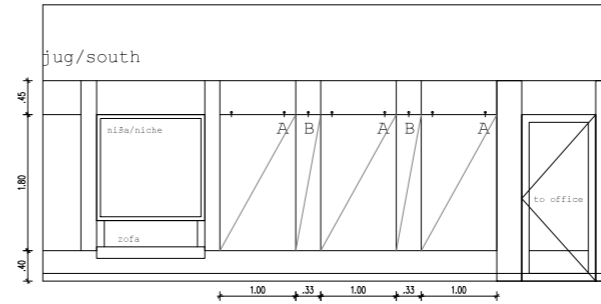

GALERIJA DESSA

plakati/panels

11x A dim 100x180 cm
6x B dim 33x180 cm

POGLEDI NA GALERIJSKE STENE/VIEWS OF GALLERY WALLS

TLORIS/PLAN VIEW