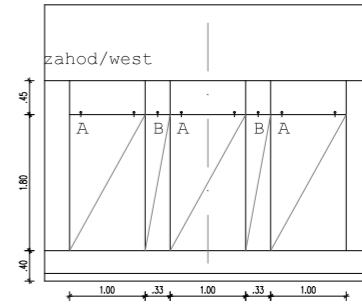

GALERIJA DESSA

plakati/panels

11x A dim 100x180 cm
6x B dim 33x180 cm

POGLEDI NA GALERIJSKE STENE/VIEWS OF GALLERY WALLS

TLORIS/PLAN VIEW