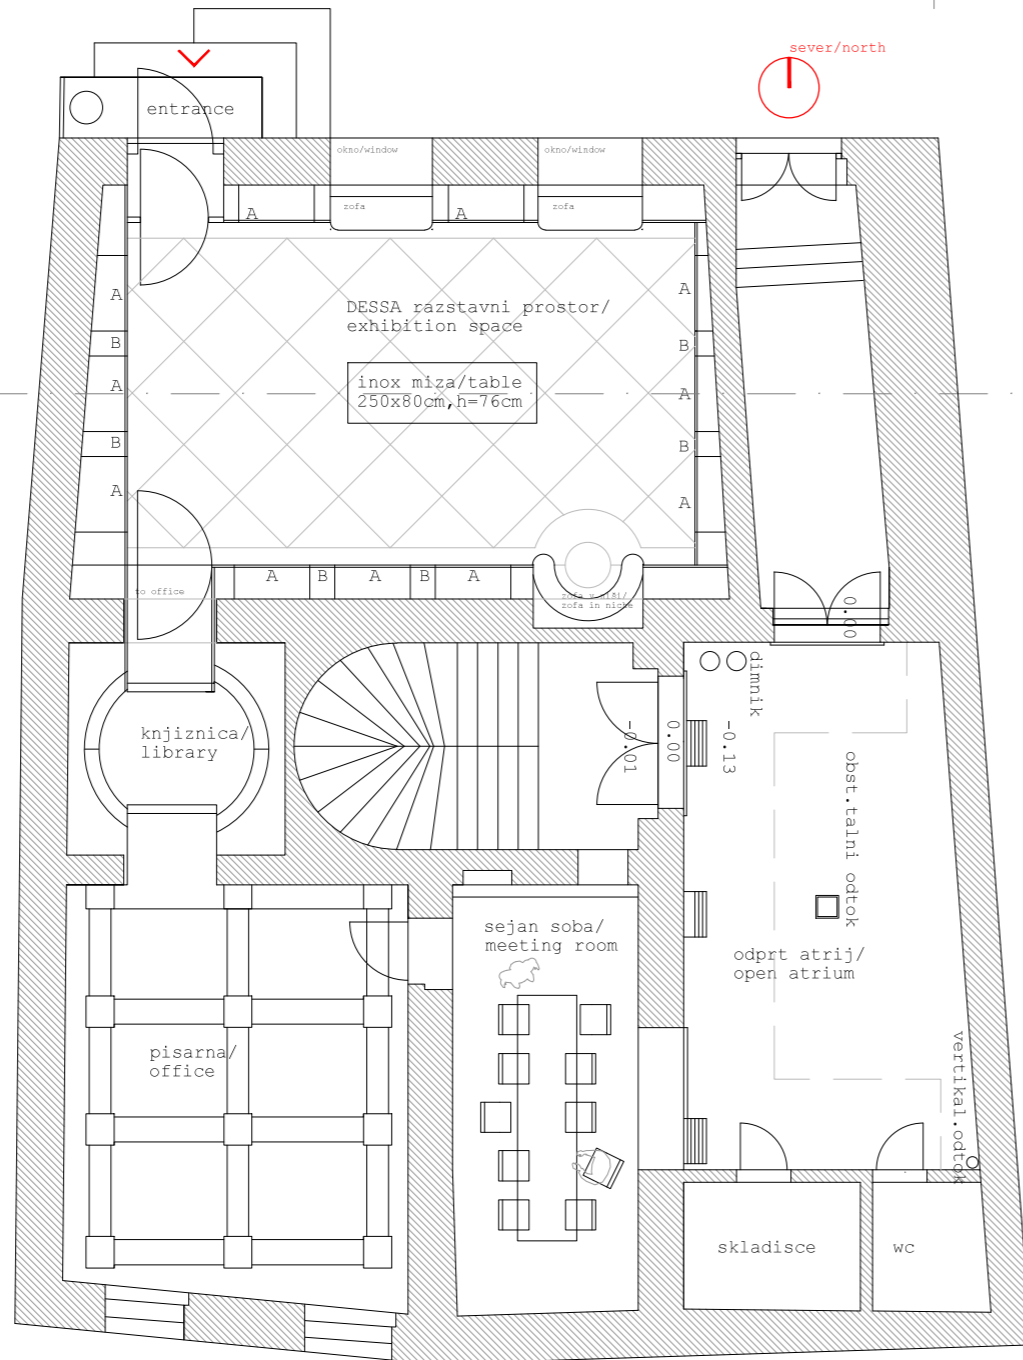

GALERIJA DESSA

plakati/panels

11x A dim 100x180 cm
6x B dim 33x180 cm

POGLEDI NA GALERIJSKE STENE/VIEWS OF GALLERY WALLS

TLORIS/PLAN VIEW