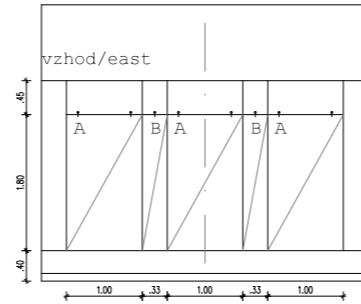

GALERIJA DESSA

plakati/panels

11x A dim 100x180 cm
6x B dim 33x180 cm

POGLEDI NA GALERIJSKE STENE/VIEWS OF GALLERY WALLS

TLORIS/PLAN VIEW