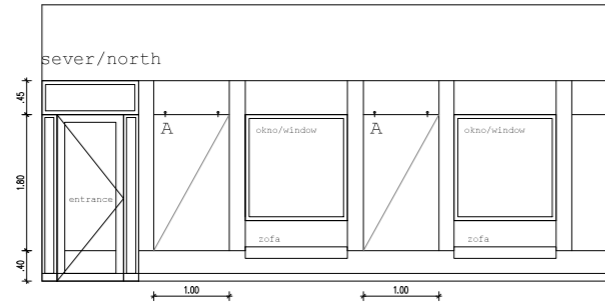

GALERIJA DESSA

plakati/panels

11x A dim 100x180 cm
6x B dim 33x180 cm

POGLEDI NA GALERIJSKE STENE/VIEWS OF GALLERY WALLS

TLORIS/PLAN VIEW